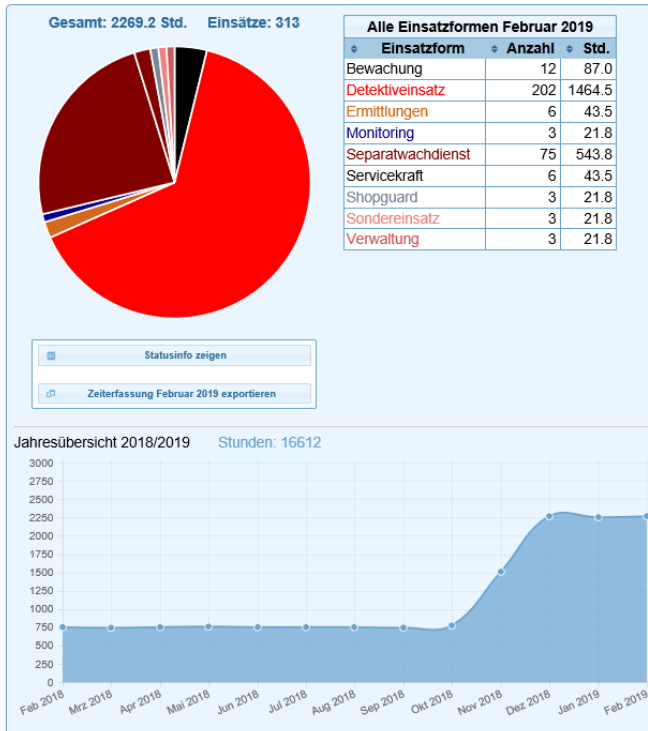

Die Uebersichten koennen ein/ausgeblendet werden

Aktuell Anmeldungen Zeiterfassung Einsatzplanung Projektplanung Jahres

Zeiterfassung Monatsansicht Februar 2019

[Grafik zeigen](#) [Alle Kunden zeigen](#) [Alle Mitarbeiter zeigen](#) [Alle Dienstleister zeigen](#)

Zeiterfassung Monatsansicht Februar 2019

Grafik zeigen

Alle Kunden zeigen

Alle Mitarbeiter zeigen

Alle Dienstleister zeigen

Mitarbeiter Februar 2019		
Name	Einsatzform	Std.
Baier Jacob	Alle Formen	72.5
Bergmann Emil	Alle Formen	87.0
Bock Alexander	Alle Formen	130.5
Braun Amelie	Alle Formen	72.5
DEMO Benutzer-in	Alle Formen	79.8
Engelhardt Eric	Alle Formen	145.0
Franz Anke	Alle Formen	101.5
Fröhlich Astrid	Alle Formen	72.5
Gruber Susanne	Alle Formen	65.2
Hartung Peter	Alle Formen	101.5
Hein Markus	Alle Formen	72.5
Hoppe Ralf	Alle Formen	137.8
Hummel Tim	Alle Formen	87.0
Kaiser Niclas	Alle Formen	72.5
Keller Birgit	Alle Formen	58.0
Kern Stephan	Alle Formen	79.8
Kiefer Kathrin	Alle Formen	116.0
Krüger Anke	Alle Formen	58.0
Krüger Elias	Alle Formen	87.0
Kurz Claus	Alle Formen	58.0
Nowak Jacob	Alle Formen	65.2
Sander Karsten	Alle Formen	29.0
Sander Peter	Alle Formen	65.2
Sauer Jan	Alle Formen	43.5
Schön Astrid	Alle Formen	43.5
Schulz Gabriele	Alle Formen	65.2
Stadler Sven	Alle Formen	50.8
Stein Sophie	Alle Formen	43.5
Weiß Stefanie	Detektiv	29.0
Westphal Jan	Detektiv	21.8
Zimmermann Kerstin	Alle Formen	36.2
SUMMEN		2247.5